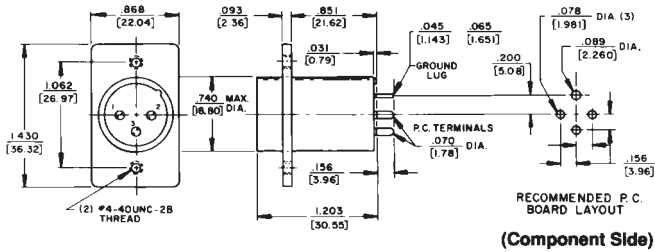

SWITCHCRAFT, INC. 5555 N. Elston Ave.
Chicago, IL 60630 • 773 792-2700 • FAX: 773 792-2129
www.switchcraft.com

Q-G® RECEPTACLES

**YEF02
ESCUTCHEONS**