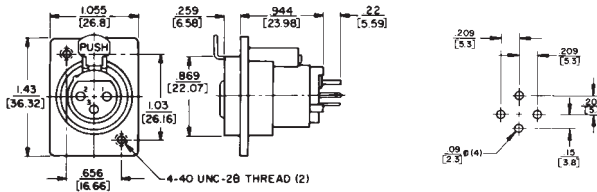

SWITCHCRAFT, INC. 5555 N. Elston Ave.
Chicago, IL 60630 • 773 792-2700 • FAX: 773 792-2129
www.switchcraft.com

Q-G® RECEPTACLES

**YEF02
ESCUTCHEONS**